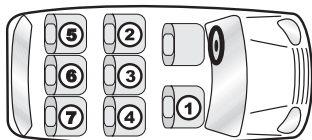

Saloon

Estate

Convertible

Hatchback

MPV

Coupe

**ALFA ROMEO** \*

156 Wagon	2003	② ④
156  (Facelift 2003)	1997 - 2005	② ④
156 Sportswagon	1997 - 2005	② ④
159 SW (Facelift 2008)	2005	② ④
Giulietta 940	2010	② ④
GT Sportcoupe	2004	② ④
MiTo	2008	① ② ④